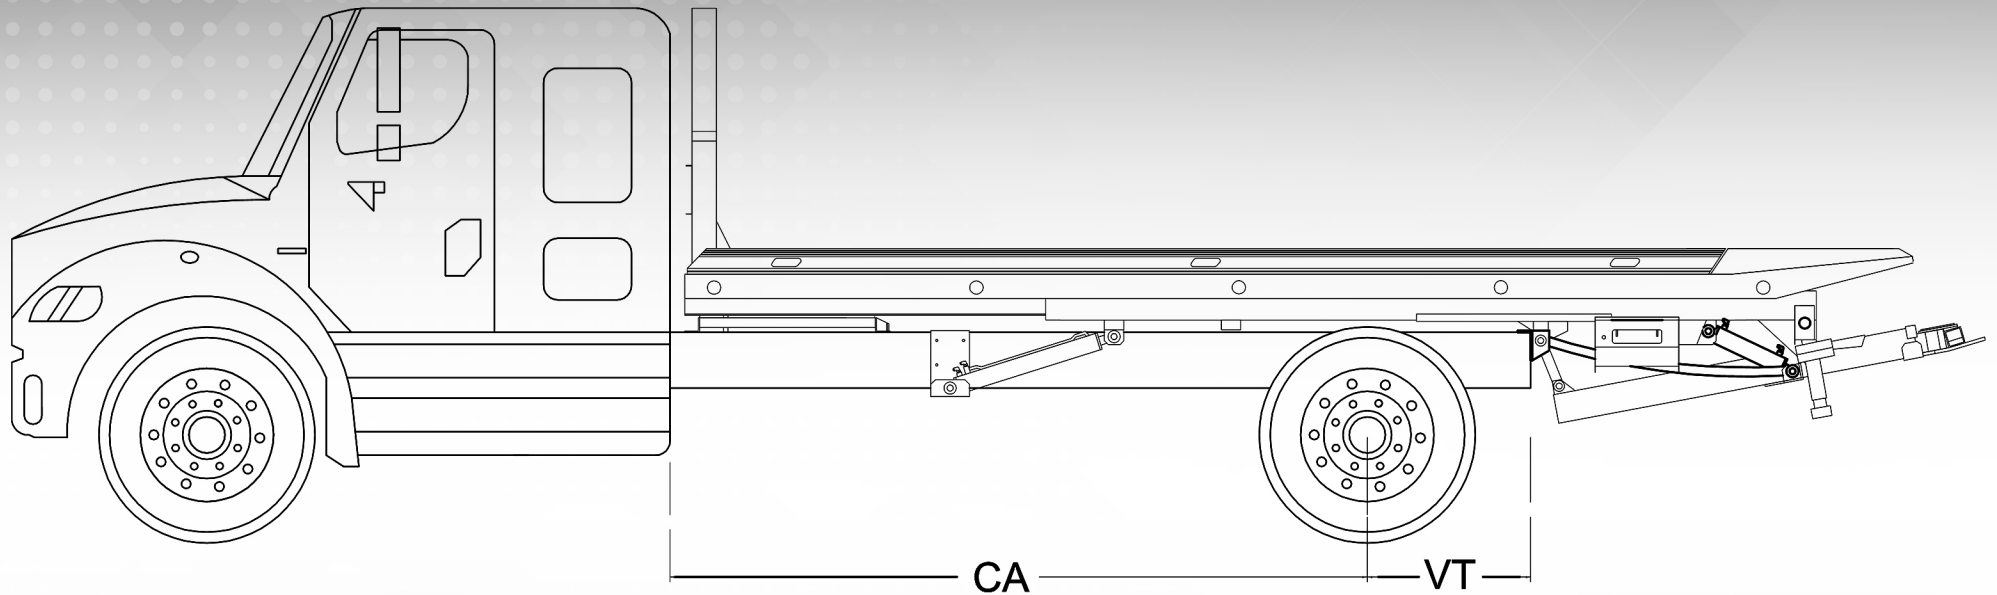

# CARACTERÍSTICAS DEL EQUIPO

**KREYN**///

Un equipo con las características necesarias para brindar un servicio de excelencia, gracias a sus componentes hidráulicos de mayor capacidad.

Es recomendado para carga de vehículos blindados ó montacargas pequeños.

# DIMENSIONES DEL EQUIPO

**KREYN** 

PLATAFORMA	WHEEL LIFT	
Longitud: 21 pies (640 cm)	Capacidad de levante: 4,000 lbs (1,814 kg)	
Ancho: 96 pulgadas (243 cm)	Capacidad de arrastre: 14,000 lbs (6350.3 kg)	
Capacidad de carga: 14,000 lbs (6350.3 kg)	Alcance extendido: 55 pulgadas (140 cm)	
Plataforma en acero con redilas en aluminio extruido 6061-t6 certificado	CHASIS REQUERIDO	
Winch de 12,000 lbs (5,443.10 kg)	Peso bruto vehicular: 11,364 Kg	
Cable de acero 7/16x60 pies (11.11 cmx15 mts)	CA: 143"	VT: 34"