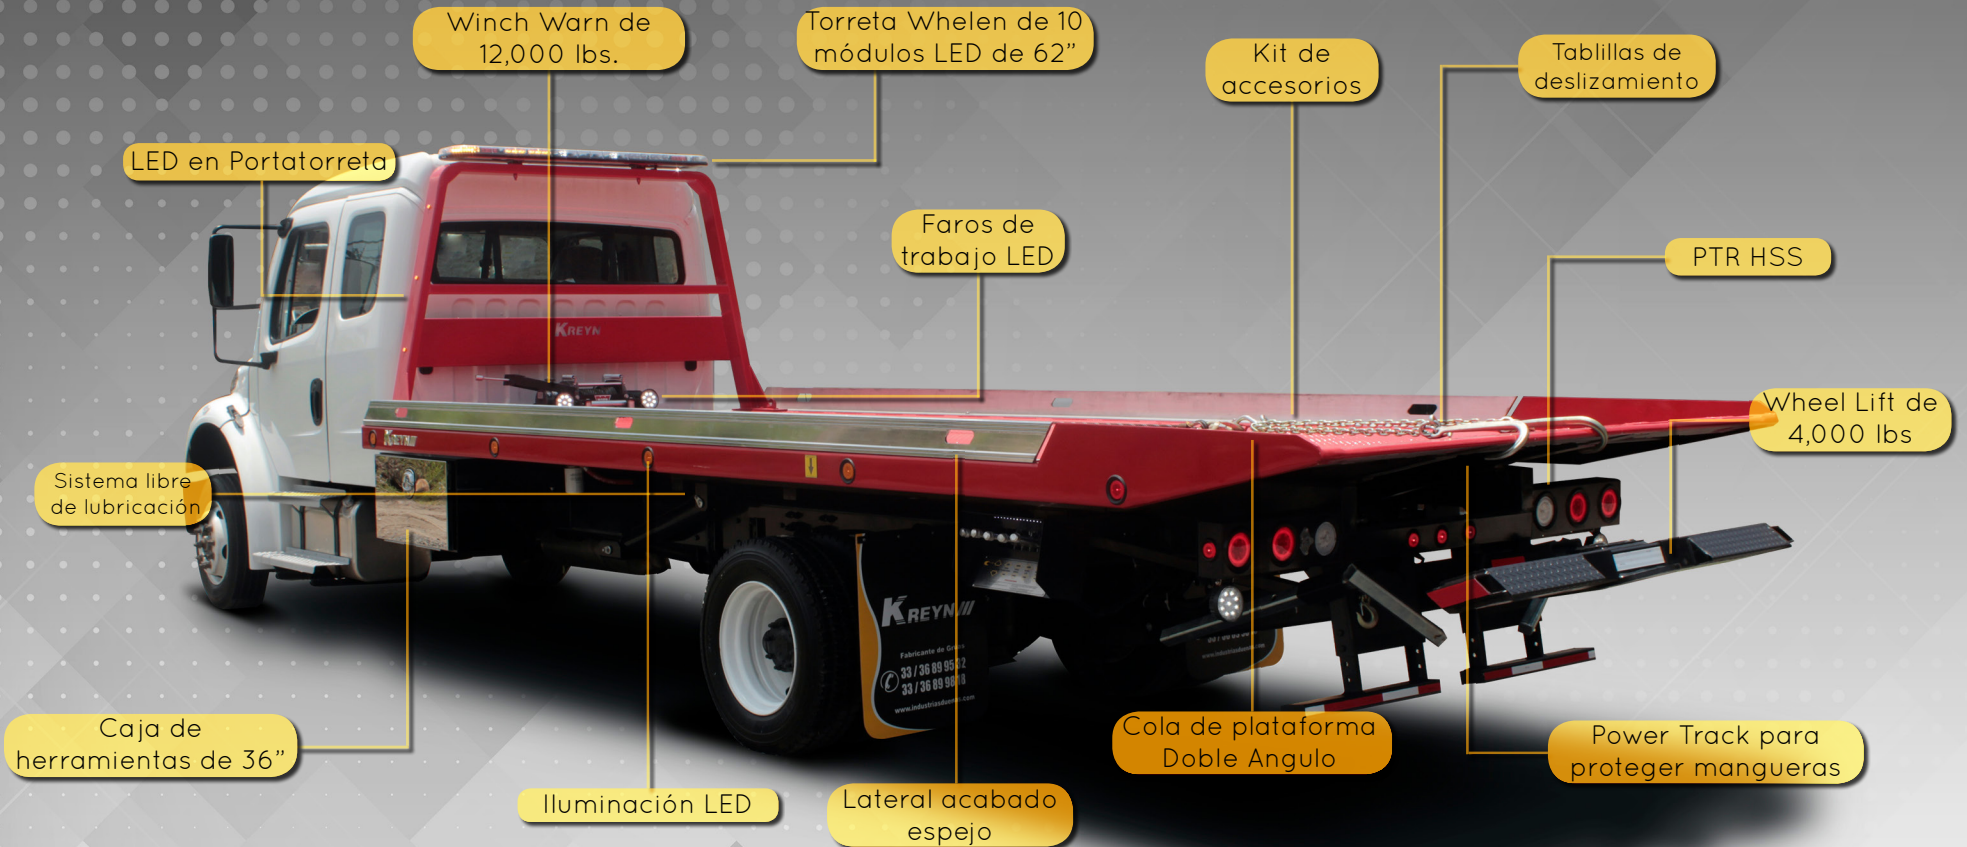

# STEELER 7

PLATAFORMA SERVICIO MEDIO

# CARACTERÍSTICAS DEL EQUIPO

**KREYN**///

Un equipo con las características necesarias para brindar un servicio de excelencia, gracias a sus componentes hidráulicos de mayor capacidad.

Es recomendado para carga de vehículos blindados ó montacargas pequeños.

# DIMENSIONES DEL EQUIPO

**KREYN** 

PLATAFORMA	WHEEL LIFT	
Longitud: 21 pies (640 cm)	Capacidad de levante: 4,000 lbs (1,814 kg)	
Ancho: 96 pulgadas (243 cm)	Capacidad de arrastre: 14,000 lbs (6350.3 kg)	
Capacidad de carga: 14,000 lbs (6350.3 kg)	Alcance extendido: 55 pulgadas (140 cm)	
Plataforma en acero con redilas en aluminio extruido 6061-t6 certificado	CHASIS REQUERIDO	
Winch de 12,000 lbs (5,443.10 kg)	Peso bruto vehicular: 11,364 Kg	
Cable de acero 7/16x60 pies (11.11 cmx15 mts)	CA: 143"	VT: 34"