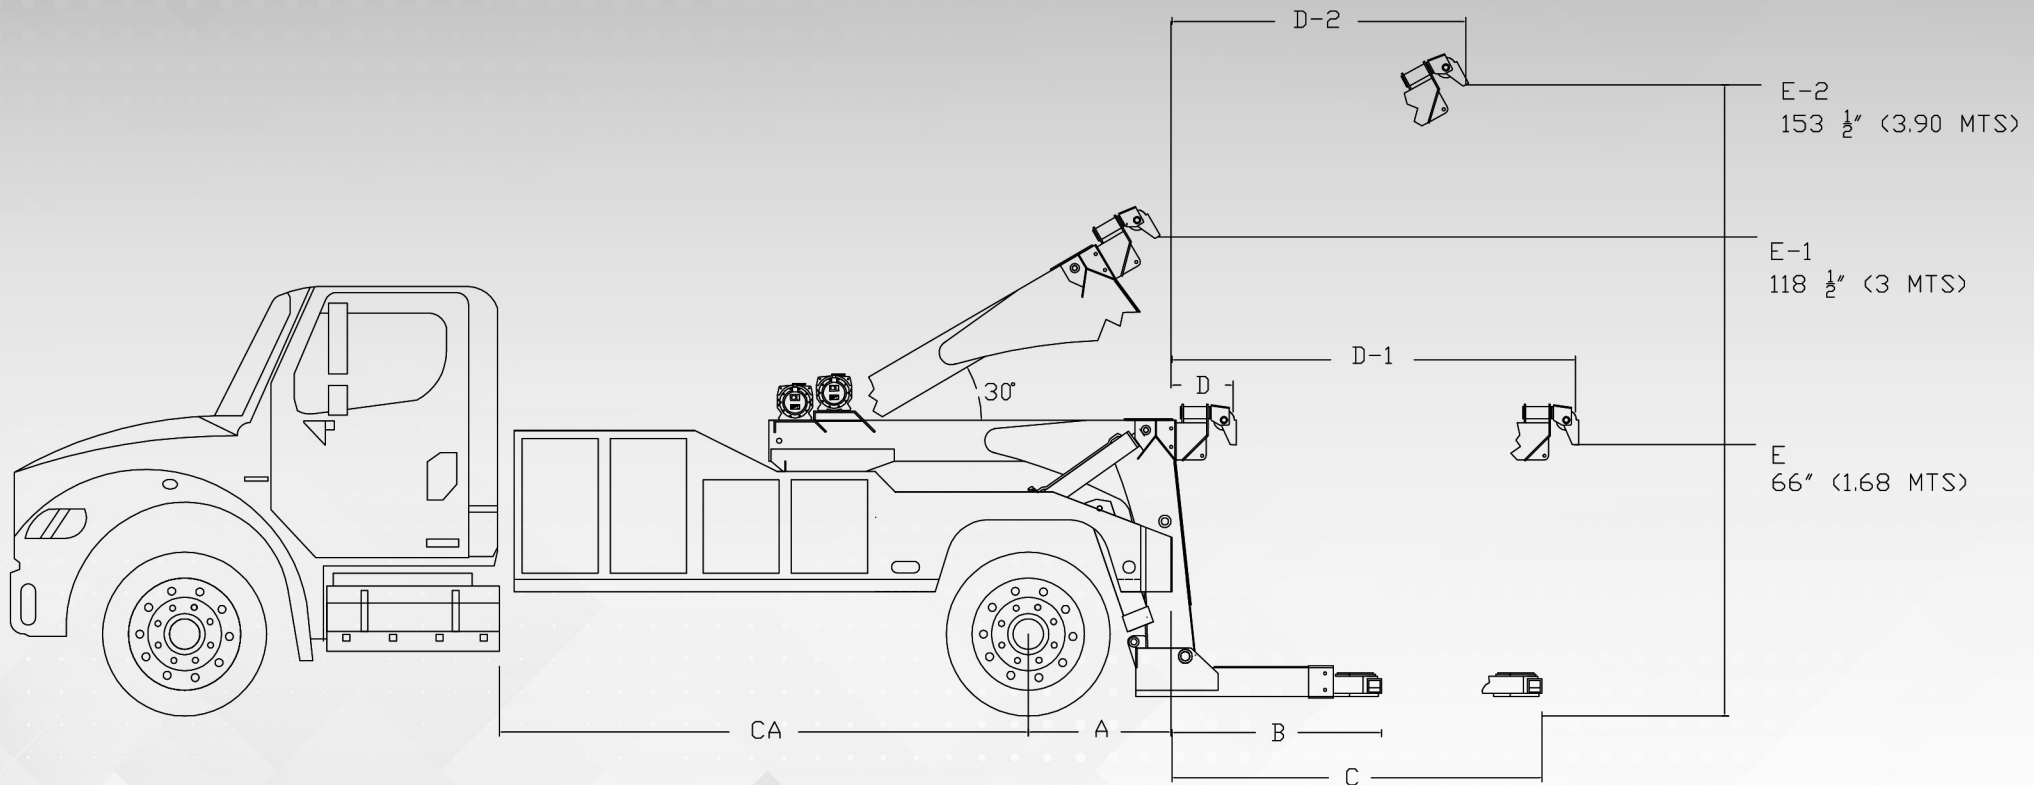

KREYN

RD12

RESCATE SERVICIO MEDIO

CARACTERÍSTICAS DEL EQUIPO

KREYN

El equipo RD12 está enfocado para trabajos de servicio mediano como lo son: camiones de valores, camionetas de 3 1/2, rabones, entre otros. La combinación de la pluma y el underlift le brindarán la fuerza necesaria para lograr su trabajo con éxito.

Industrias Dueñas

kreyn_gruas

@Kreyngruas

Kreyn Gruas

DIMENSIONES DEL EQUIPO

KREYN 

EQUIPO DE RESCATE	ALCANCE	CAPACIDAD
(CA).-Distancia de cabina a centro de ejes	128" (3.25 MTS)	-
(D).-Capacidad retraida a 0 grados	15" (38 CM)	13,200 LBS
(D1).-Alcance extendido a 0 grados	98" (2.49 MTS)	-
(D2).-Alcance extendido a 30 grados	72" (1.83 MTS)	7,800 LBS
(E-1).-Capacidad retraida a 30 grados	-	24,000 LBS
UNDERLIFT ANGULO DE INCLINACIÓN -10 GRADOS		
(A).-Centro de eje a volado trasero	36" (91.4 CM)	-
(B).-Alcance retraido	51" (1.30 MTS)	12,000 LBS
(C).- Alcance extendido	90" (2.28 MTS)	10,000 LBS