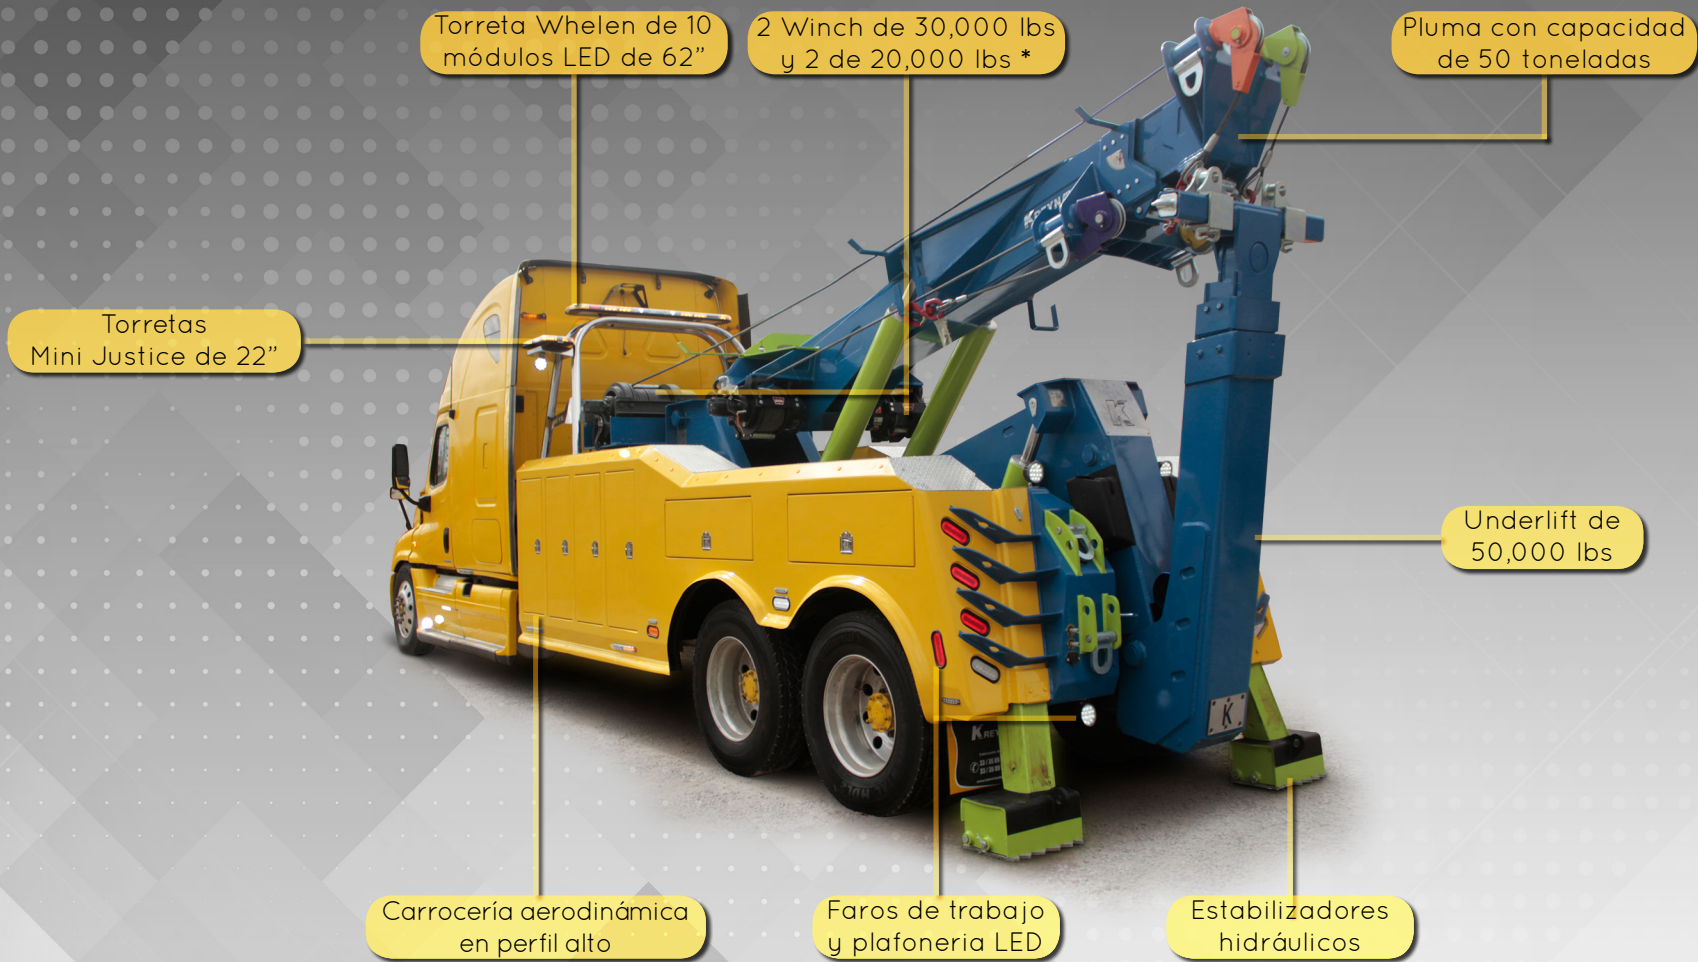

KREYN

RD50

RESCATE SERVICIO PESADO

CARACTERÍSTICAS DEL EQUIPO

KREYN

***Equipo a elegir:** 2 Winch hidráulicos de 30,000 lbs y 2 de 20,000 lbs; o 2 Winch hidráulicos de 50,000 lbs.

Una imagen dice más que mil palabras aquí se presenta nuestro maravilloso equipo RD50 el cual cuenta con una fuerza insuperable . Con el equipo RD50 usted podrá realizar maniobras de rescate y arrastre. La mejor mezcla entre estética-fuerza.

Industrias Dueñas

kreyn_gruas

@Kreyngruas

Kreyn Gruas

DIMENSIONES DEL EQUIPO

KREYN

UNDER LIFT ANGULO DE INCLINACIÓN -10 GRADOS	ALCANCE	CAPACIDAD
(A).- Centro de tandem a volado trasero	66 1/2" (1.69 MTS)	-
(B).- Alcance retraído	81" (2.06 MTS)	50,000 LBS
(C).- Alcance extendido	167" (4.24 MTS)	17,000 LBS
EQUIPO DE RESCATE		
(D).- Extensión retraída a 0 grados	38" (97 CM)	-
(D1).- Alcance extendido a 0 grados	184" (4.67 MTS)	-
(D2).- Alcance extendido a 35 grados	117" (2.97 MTS)	28,000 LBS
(E-1).- Capacidad retraído a 35 grados	-	100,000 LBS