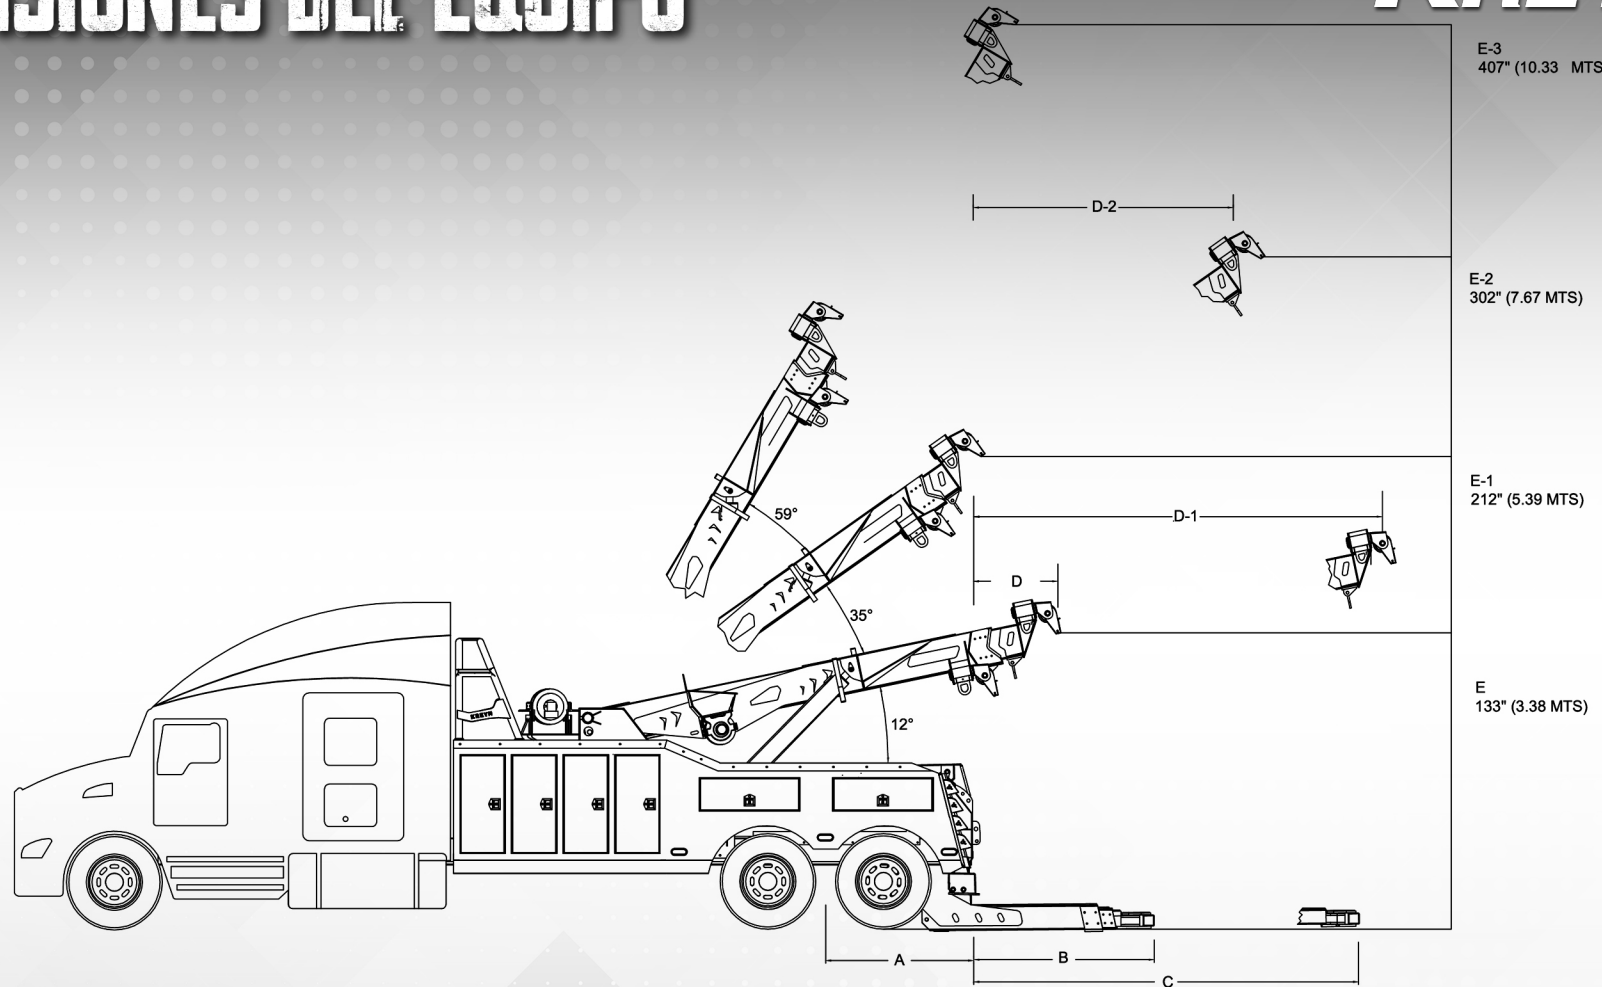

KREYN

RD50

RESCATE SERVICIO PESADO

CARACTERÍSTICAS DEL EQUIPO

KREYN

***Equipo a elegir:** 2 Winch hidráulicos de 30,000 lbs y 2 de 20,000 lbs; o 2 Winch hidráulicos de 50,000 lbs.

Una imagen dice más que mil palabras aquí se presenta nuestro maravilloso equipo RD50 el cual cuenta con una fuerza insuperable . Con el equipo RD50 usted podrá realizar maniobras de rescate y arrastre. La mejor mezcla entre estética-fuerza.

Industrias Dueñas

kreyn_gruas

@Kreyngruas

Kreyn Gruas

DIMENSIONES DEL EQUIPO

KREYN

UNDER LIFT ANGULO DE INCLINACIÓN -10 GRADOS	ALCANCE	CAPACIDAD
(A).- Centro de tandem a volado trasero	66 1/2" (1.69 MTS)	-
(B).- Alcance retraído	81" (2.06 MTS)	50,000 LBS
(C).- Alcance extendido	167" (4.24 MTS)	17,000 LBS
EQUIPO DE RESCATE		
(D).- Extensión retraída a 0 grados	38" (97 CM)	-
(D1).- Alcance extendido a 0 grados	184" (4.67 MTS)	-
(D2).- Alcance extendido a 35 grados	117" (2.97 MTS)	28,000 LBS
(E-1).- Capacidad retraído a 35 grados	-	100,000 LBS