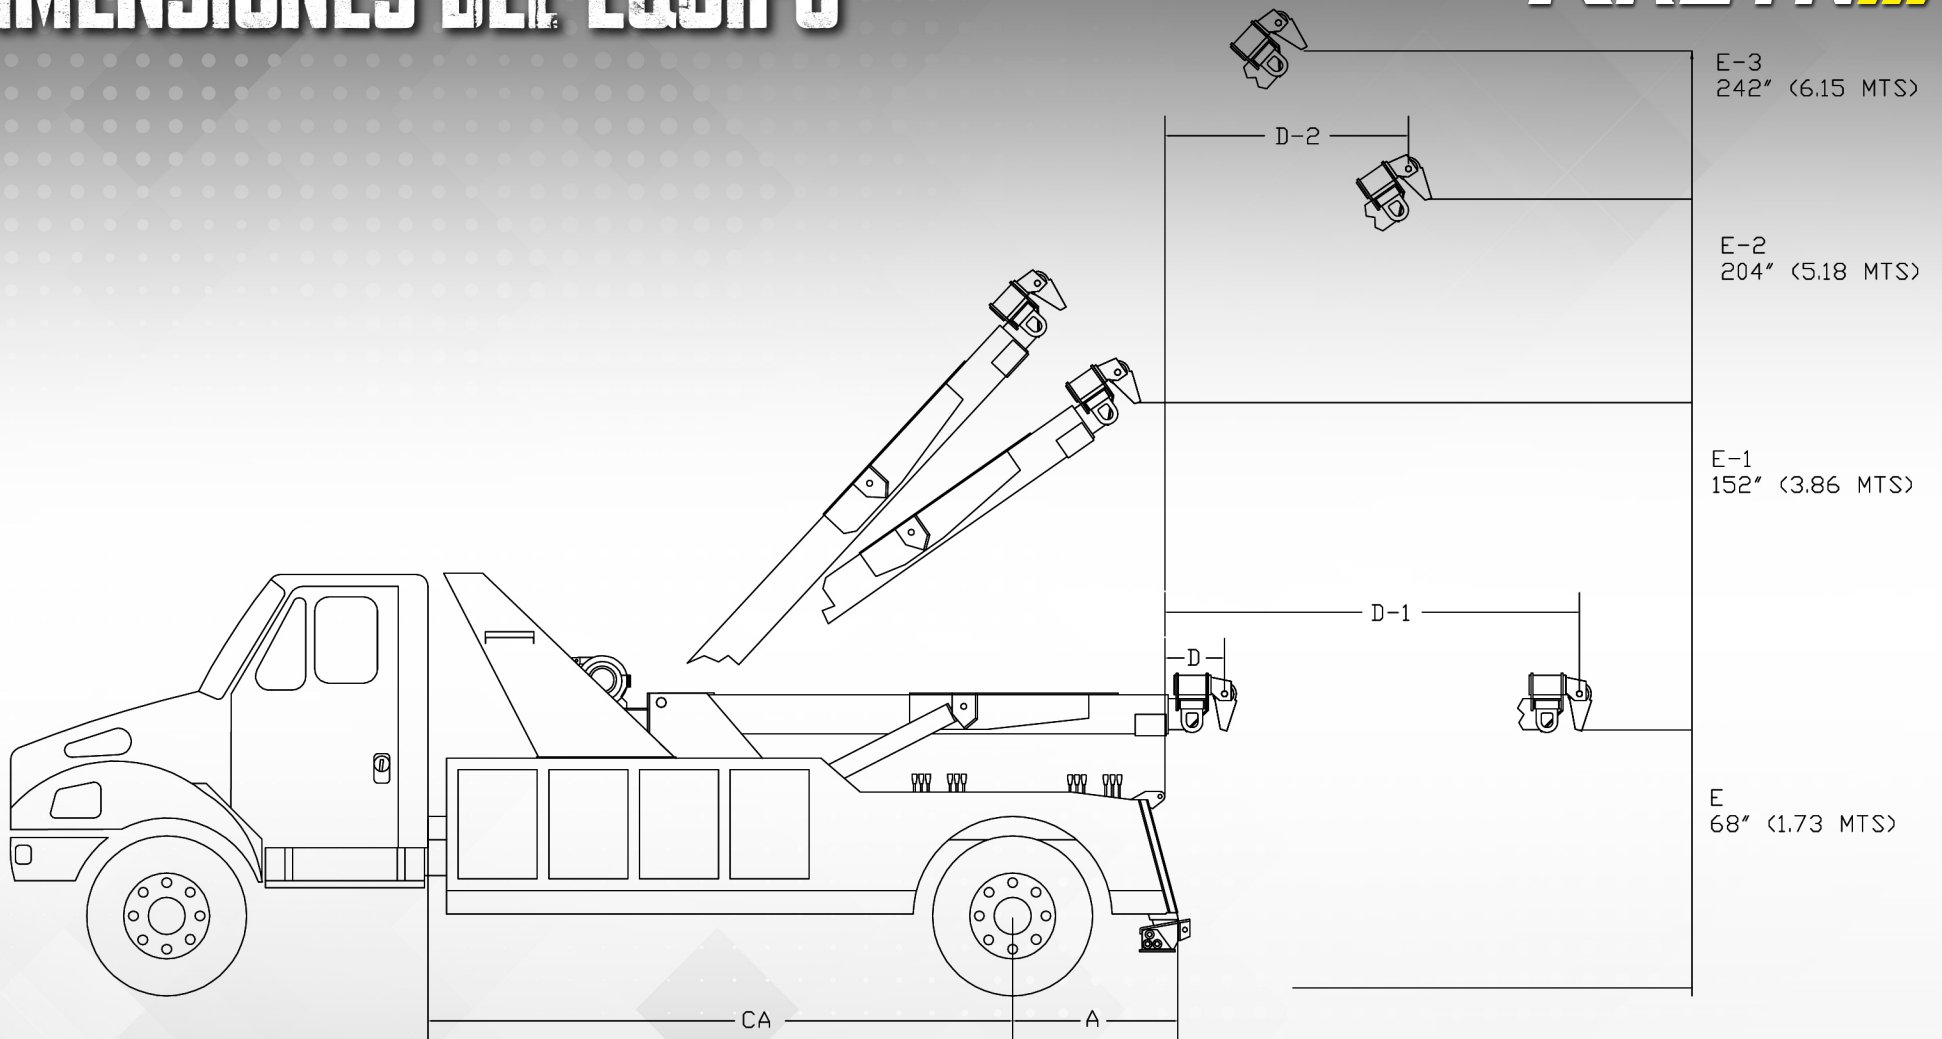

DIMENSIONES DEL EQUIPO

KREYN

EQUIPO DE RESCATE	ALCANCE	CAPACIDAD
(A).- Centro de eje a volado trasero	42" (1.07 MTS)	-
(CA).- Distancia de cabina a centro de ejes	150" (3.81 MTS)	-
(D).- Extensión retraída a 0 grados	15" (38 CM)	-
(D1).- Alcance extendido a 0 grados	106" (2.69 MTS)	-
(D2).- Alcance extendido a 35 grados	62 1/2" (1.59 MTS)	12,900 LBS
(E-1).- Capacidad retraído a 35 grados	-	40,000 LBS

Industrias Dueñas

kreyn_gruas

@Kreyngruas

Kreyn Gruas