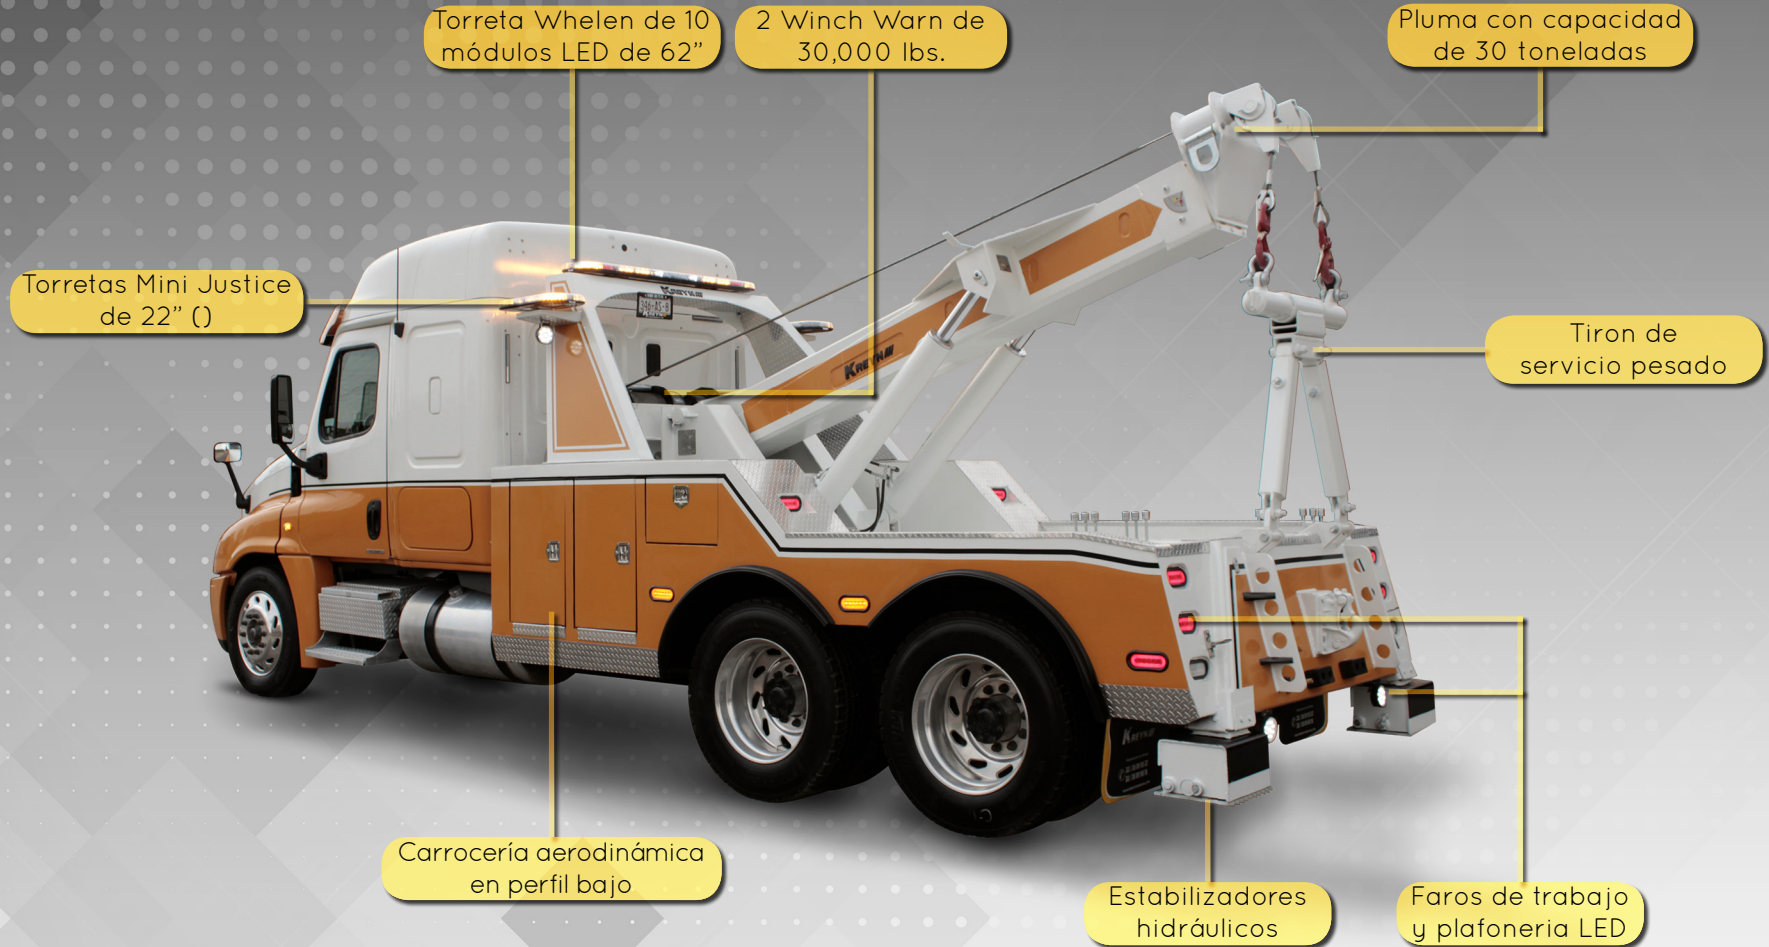

KREYN

RD30T

RESCATE SERVICIO PESADO

CARACTERÍSTICAS DEL EQUIPO

KREYN///

Con esta maravilla de equipos usted podrá realizar maniobras cómodamente gracias a lo compacto del equipo en general y a la seguridad que este tipo de equipo le brinda. Ideal para utilizarse en carreteras con poco espacio para trabajar.

Industrias Dueñas

kreyn_gruas

@Kreyngruas

Kreyn Gruas

DIMENSIONES DEL EQUIPO

KREYN 

EQUIPO DE RESCATE	ALCANCE	CAPACIDAD
(A).- Centro de tandem a volado trasero	69" (1.75 MTS)	-
(D).- Extensión retraída a 0 grados	6 1/2" (16.5 CM)	-
(D1).- Alcance extendido a 0 grados	114 1/2" (2.90 MTS)	-
(D2).- Alcance extendido a 35 grados	64" (1.62 MTS)	19,000 LBS
(E-1).- Capacidad retraído a 35 grados	-	60,000 LBS