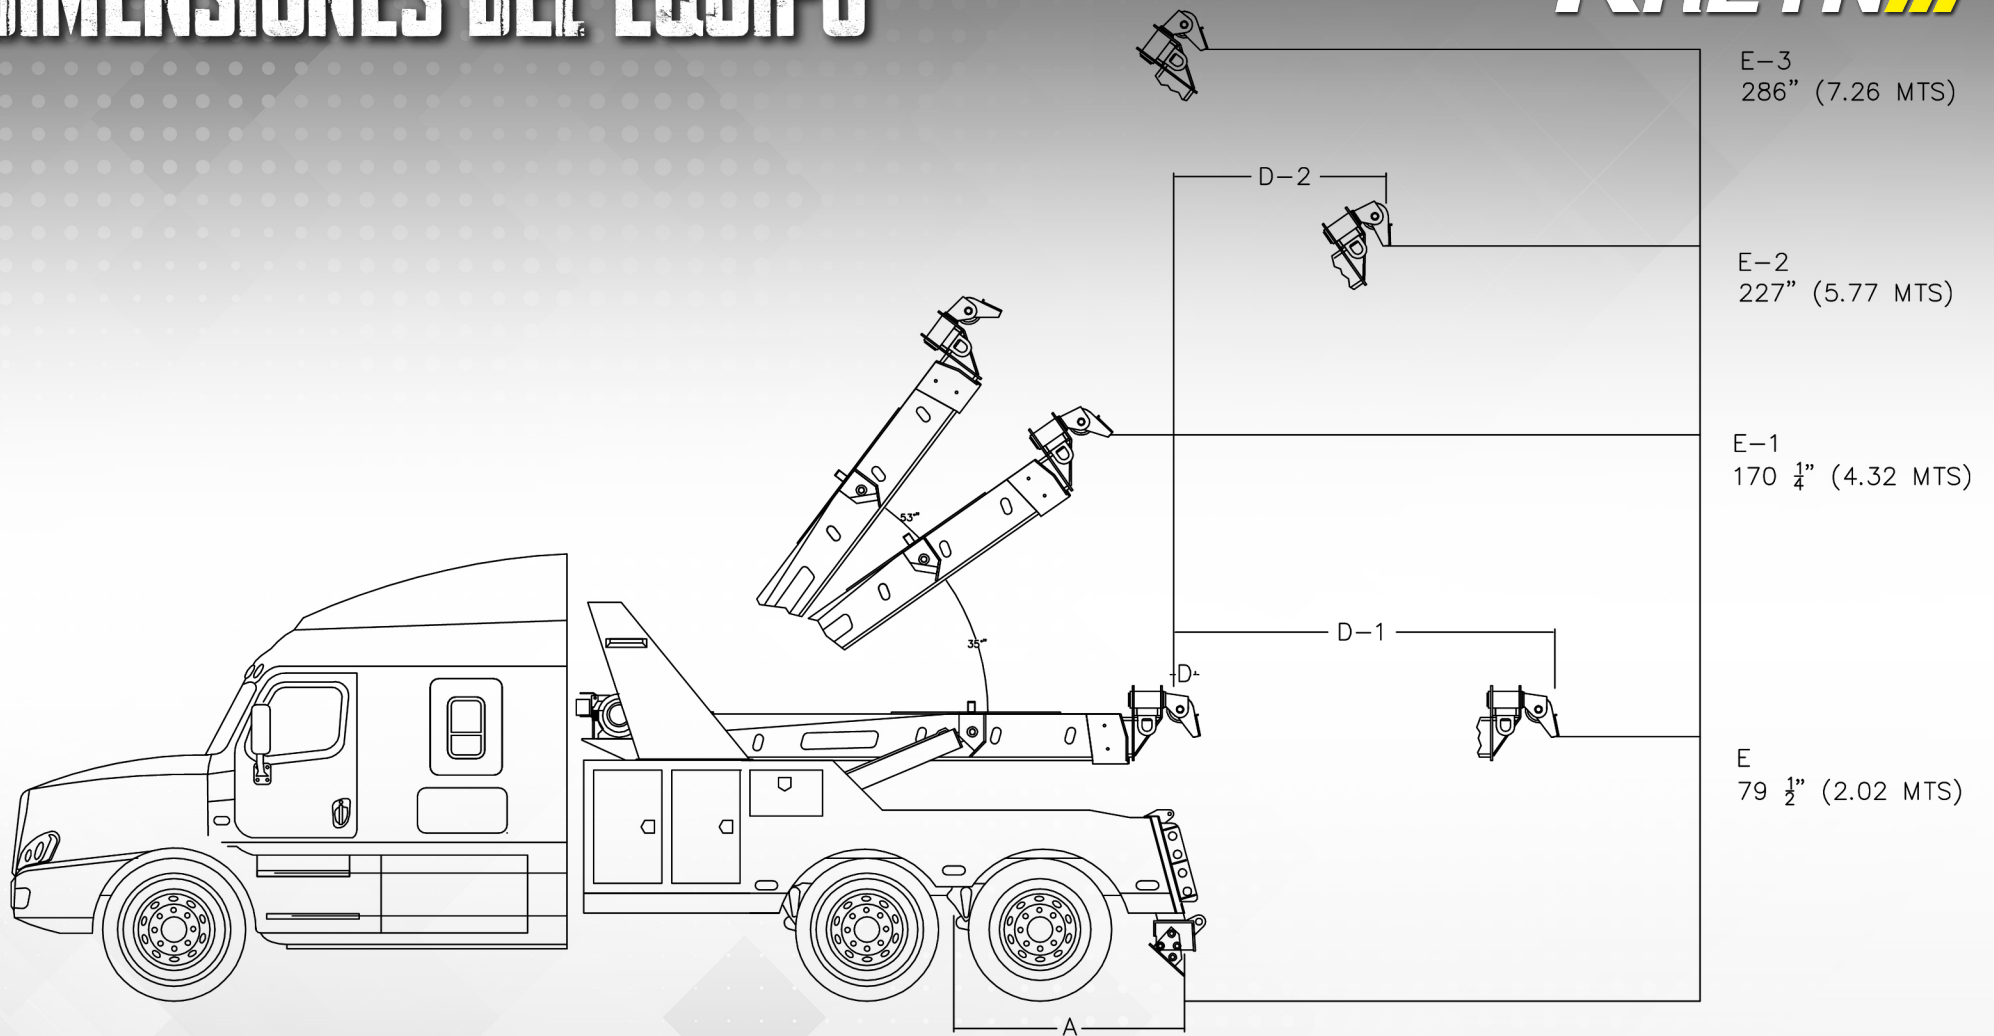

KREYN

RD30T

RESCATE SERVICIO PESADO

CARACTERÍSTICAS DEL EQUIPO

KREYN///

Con esta maravilla de equipos usted podrá realizar maniobras cómodamente gracias a lo compacto del equipo en general y a la seguridad que este tipo de equipo le brinda. Ideal para utilizarse en carreteras con poco espacio para trabajar.

Industrias Dueñas

kreyn_gruas

@Kreyngruas

Kreyn Gruas

DIMENSIONES DEL EQUIPO

KREYN 

EQUIPO DE RESCATE	ALCANCE	CAPACIDAD
(A).- Centro de tandem a volado trasero	69" (1.75 MTS)	-
(D).- Extensión retraída a 0 grados	6 1/2" (16.5 CM)	-
(D1).- Alcance extendido a 0 grados	114 1/2" (2.90 MTS)	-
(D2).- Alcance extendido a 35 grados	64" (1.62 MTS)	19,000 LBS
(E-1).- Capacidad retraído a 35 grados	-	60,000 LBS