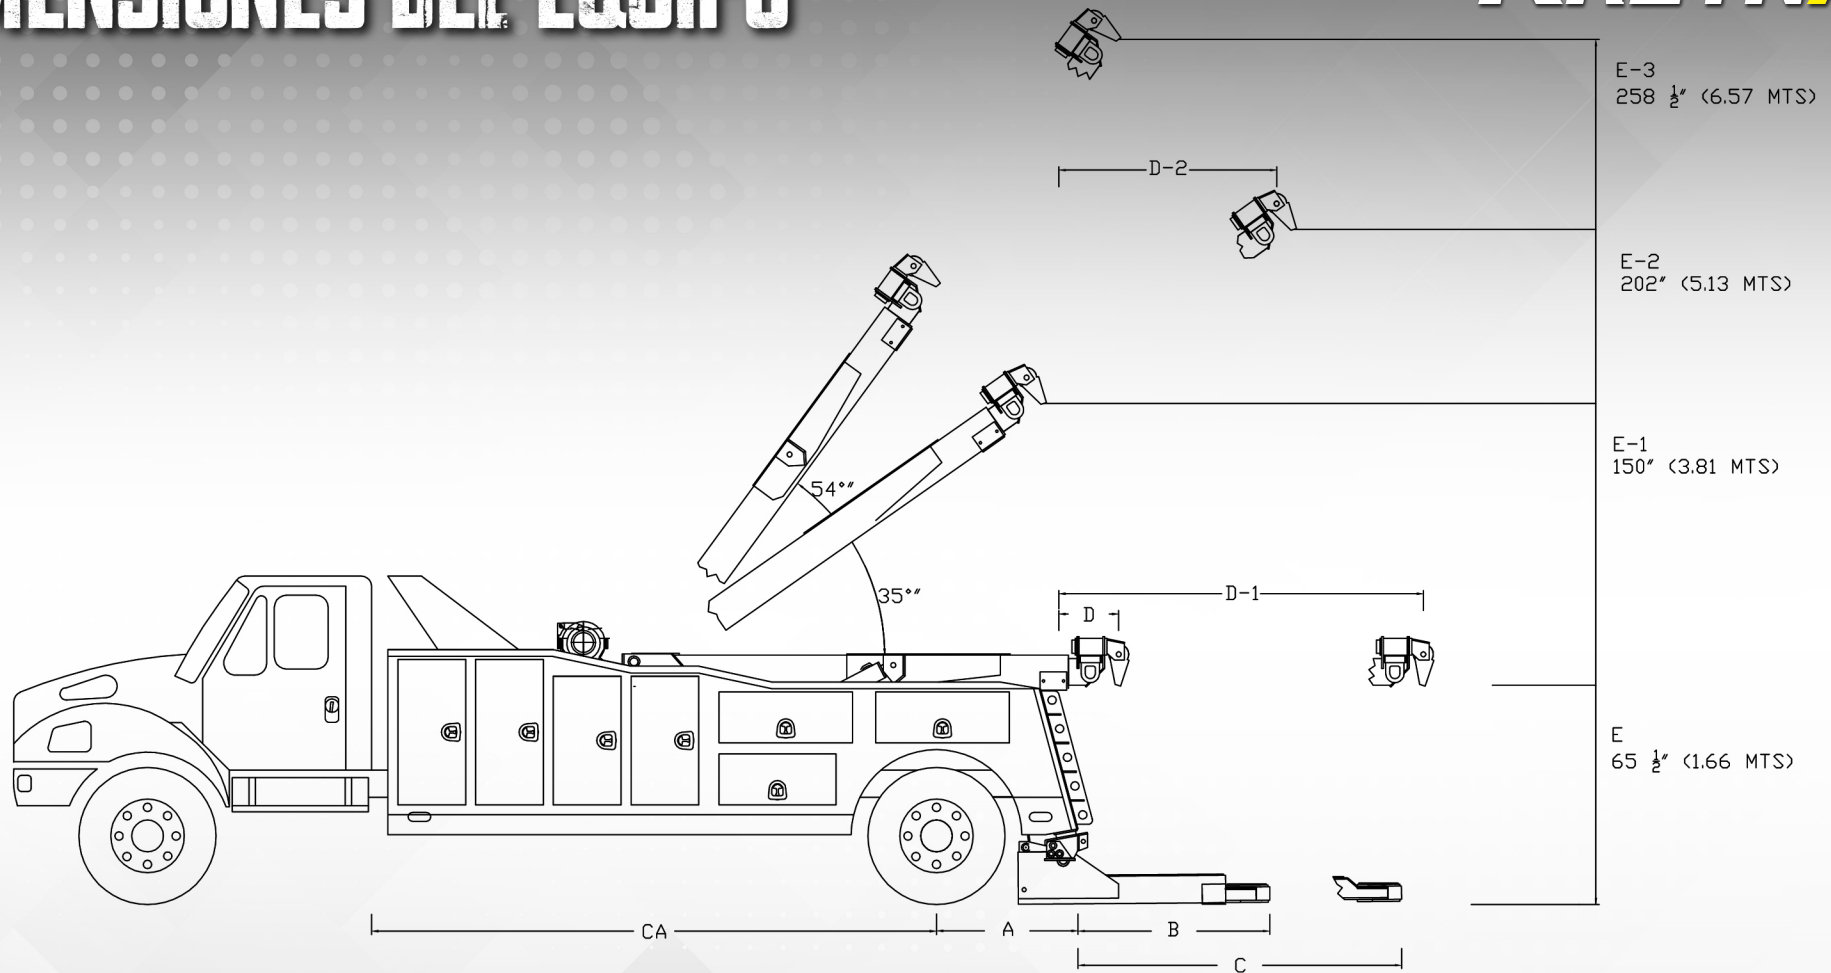

# DIMENSIONES DEL EQUIPO

# KREYN

UNDER LIFT ANGULO DE INCLINACIÓN -10 GRADOS	ALCANCE	CAPACIDAD
(A).- Centro de eje a volado trasero	42" (1.07 MTS)	-
(B).- Alcance retraído	39 1/2" (1 MTS)	20,000 LBS
(C).- Alcance extendido	66 1/2" (1.68 MTS)	12,000 LBS
EQUIPO DE RESCATE		
(CA).- Distancia de cabina a centro de ejes	170" (4.32 MTS)	-
(D).- Extensión retraída a 0 grados	18" (46 CM)	-
(D1).- Alcance extendido a 0 grados	111" (2.82 MTS)	-
(D2).- Alcance extendido a 35 grados	65" (1.65 MTS)	12,900 LBS
(E-1).- Capacidad retraído a 35 grados	-	40,000 LBS