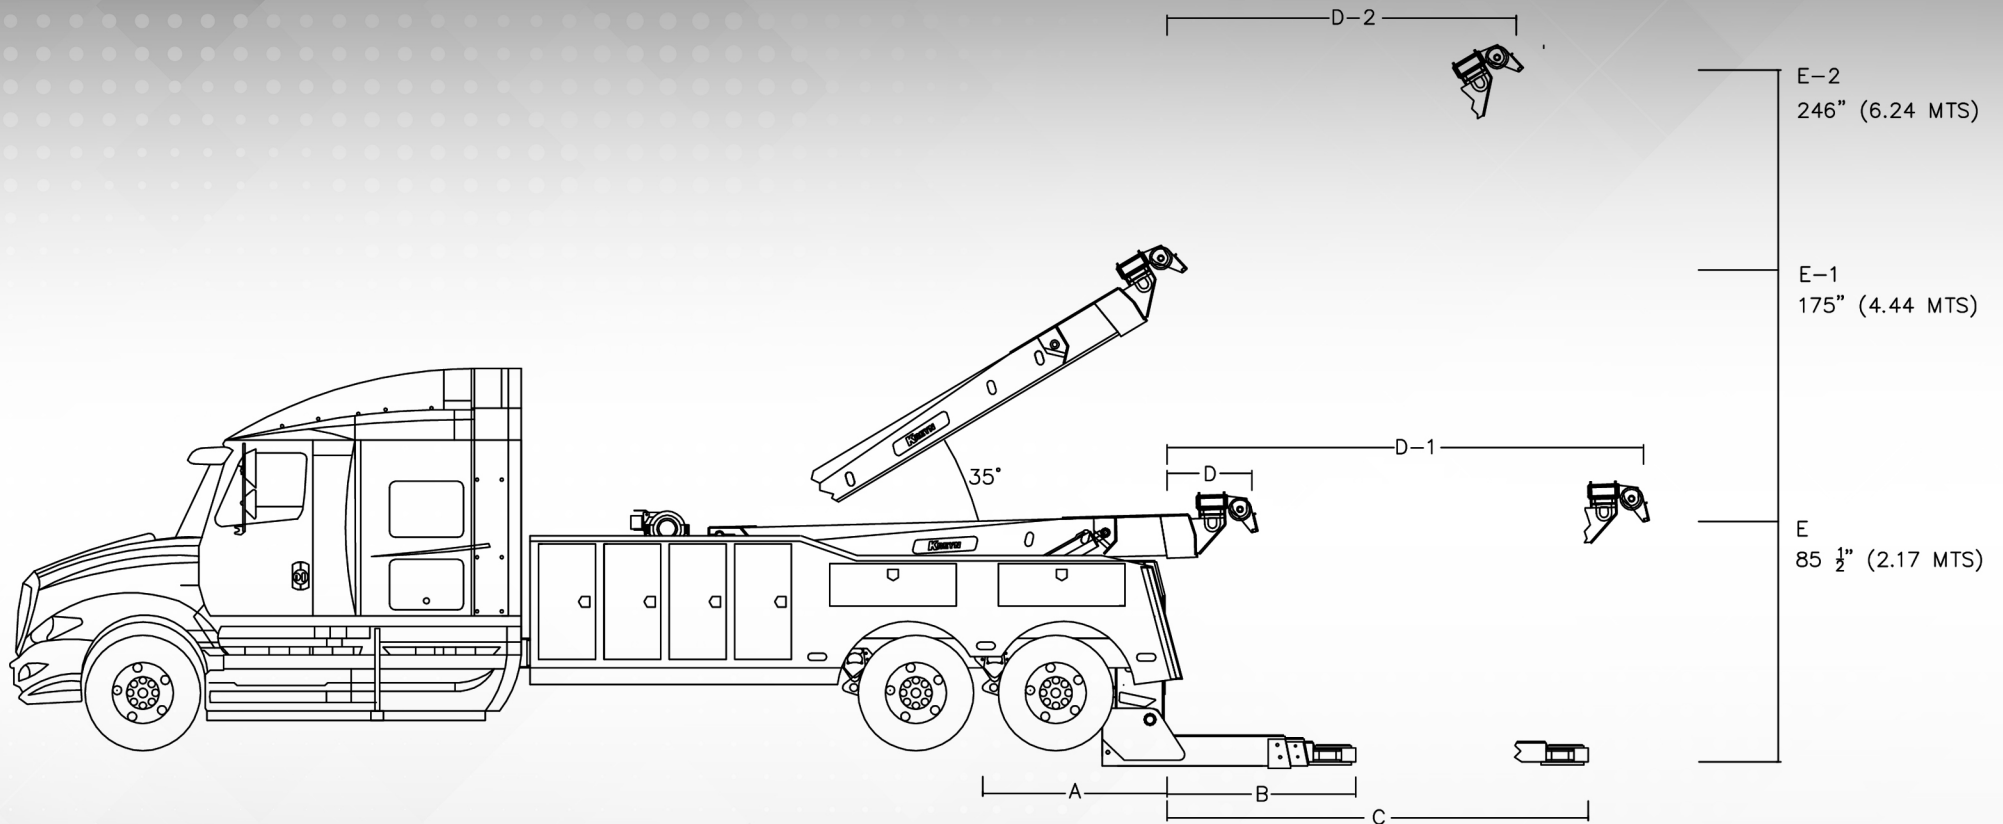

# DIMENSIONES DEL EQUIPO

**KREYN** 

UNDER LIFT ANGULO DE INCLINACIÓN -10 GRADOS	ALCANCE	CAPACIDAD
(A).- Centro de tandem a volado trasero	65 1/2" (1.66 MTS)	-
(B).- Alcance retraído	67" (1.70 MTS)	40,000 LBS
(C).- Alcance extendido	150" (3.81 MTS)	16,000 LBS
EQUIPO DE RESCATE		
(D).- Extensión retraída a 0 grados	29" (73 CM)	-
(D1).- Alcance extendido a 0 grados	169 1/2" (4.30 MTS)	-
(D2).- Alcance extendido a 35 grados	124" (3.15 MTS)	19,000 LBS
(E-1).- Capacidad retraído a 35 grados	-	60,000 LBS