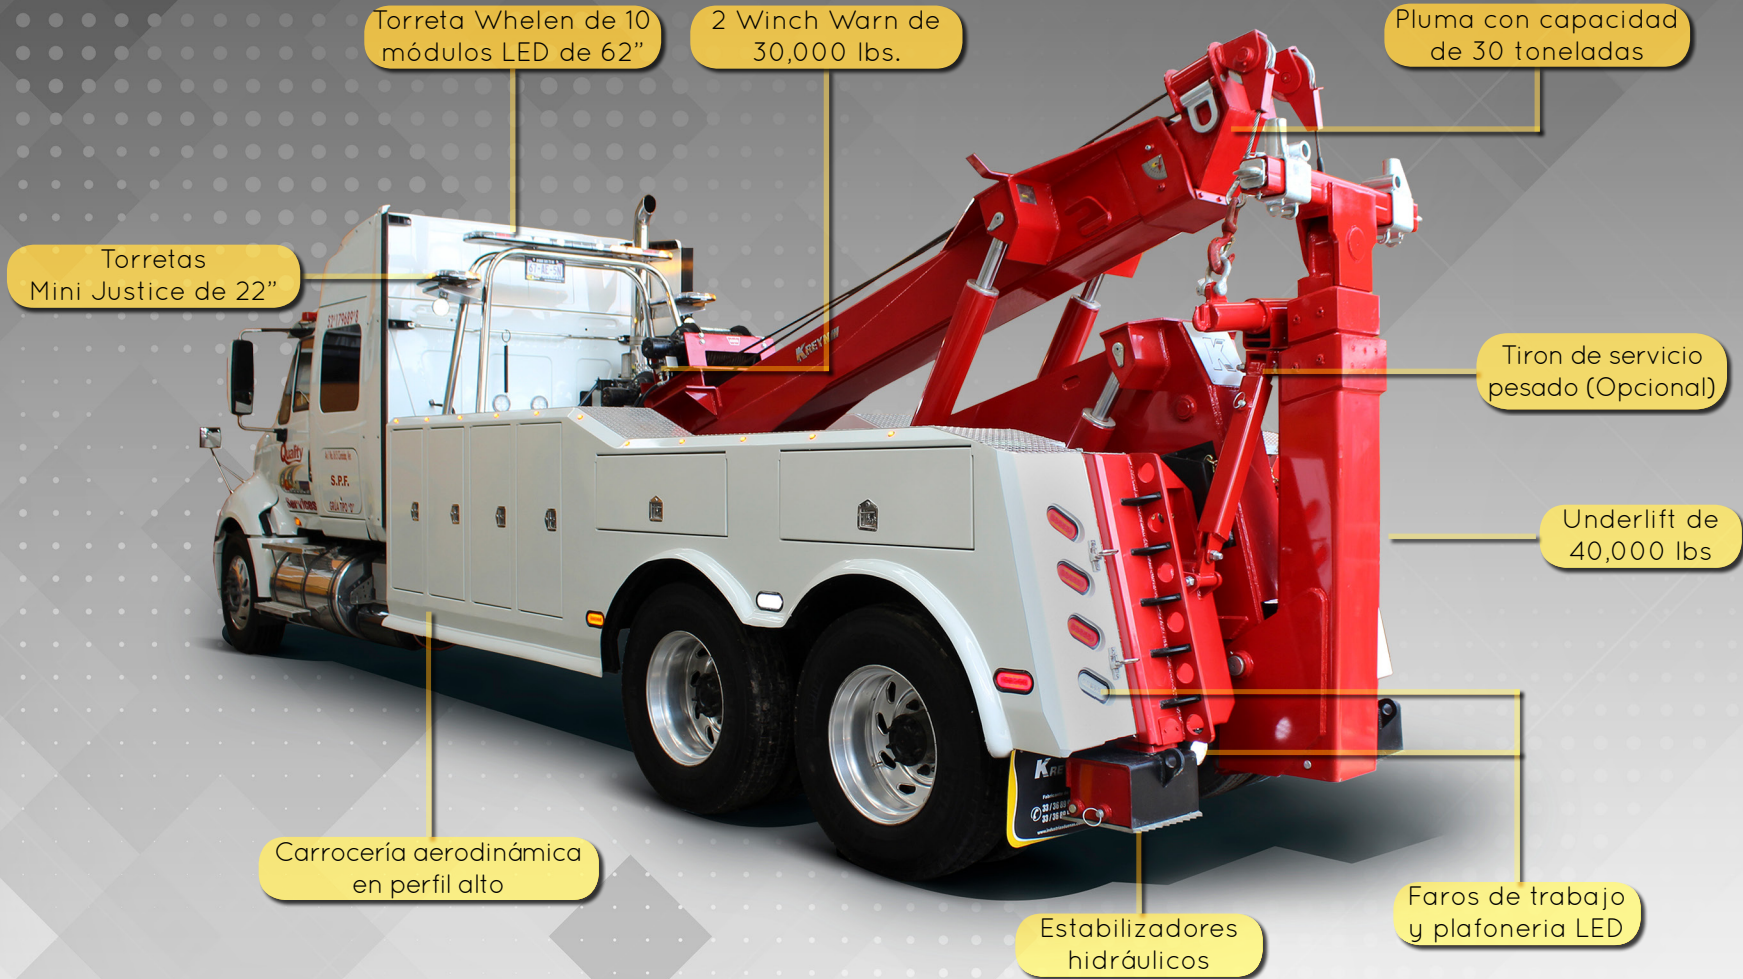

# KREYN

# RD30

RESCATE SERVICIO PESADO

# CARACTERÍSTICAS DEL EQUIPO

**KREYN**///

Presentamos nuestro espectacular RD30, el cual está dirigido a un segmento de clientes muy exigentes en todos los aspectos ya que sobrepasa las expectativas de los mismos.

# DIMENSIONES DEL EQUIPO

**KREYN** 

UNDER LIFT ANGULO DE INCLINACIÓN -10 GRADOS	ALCANCE	CAPACIDAD
(A).- Centro de tandem a volado trasero	65 1/2" (1.66 MTS)	-
(B).- Alcance retraído	67" (1.70 MTS)	40,000 LBS
(C).- Alcance extendido	150" (3.81 MTS)	16,000 LBS
EQUIPO DE RESCATE		
(D).- Extensión retraída a 0 grados	29" (73 CM)	-
(D1).- Alcance extendido a 0 grados	169 1/2" (4.30 MTS)	-
(D2).- Alcance extendido a 35 grados	124" (3.15 MTS)	19,000 LBS
(E-1).- Capacidad retraído a 35 grados	-	60,000 LBS