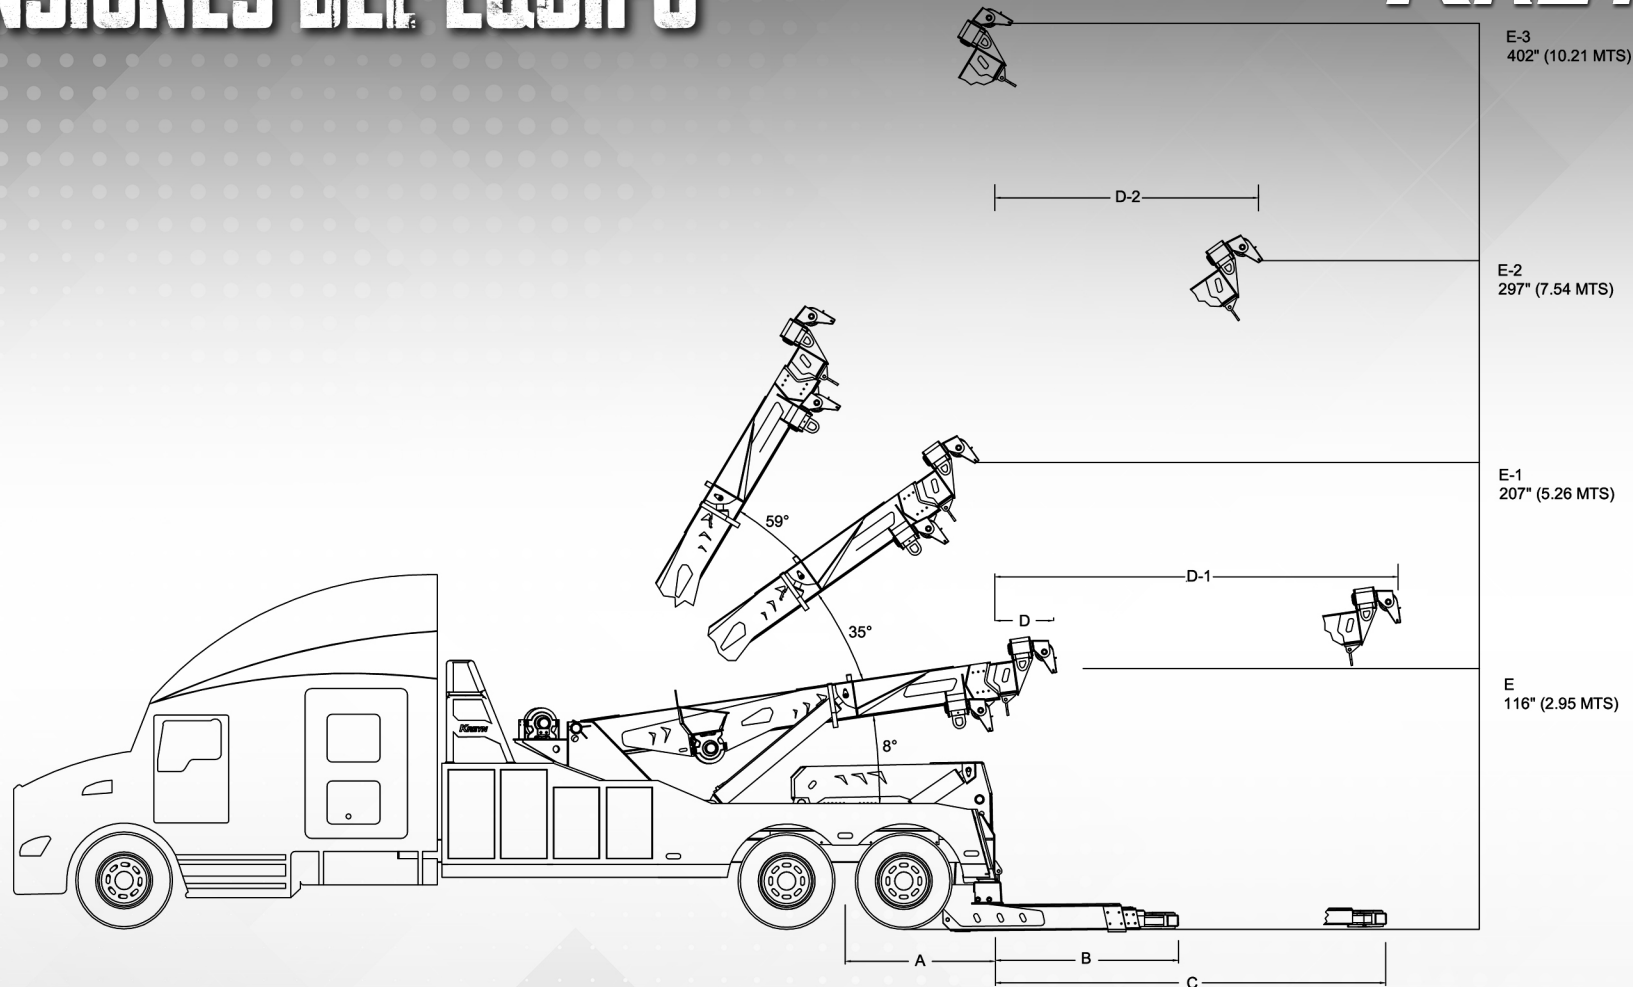

KREYN

RD50
LOW PROFILE

RESCATE SERVICIO PESADO

CARACTERÍSTICAS DEL EQUIPO

KREYN

*Equipo a elegir: 2 Winch hidráulicos de 30,000 lbs y 2 de 20,000 lbs; o 2 Winch hidráulicos de 50,000 lbs.

Una imagen dice más que mil palabras aquí se presenta nuestro maravilloso equipo RD50 LOW PROFILE el cual cuenta con una fuerza insuperable. Con el equipo RD50 LOW PROFILE usted podrá realizar maniobras de rescate y arrastre. La mejor mezcla entre estética-fuerza.

Industrias Dueñas

kreyn_gruas

@Kreyngruas

Kreyn Gruas

DIMENSIONES DEL EQUIPO

KREYN

UNDER LIFT ANGULO DE INCLINACIÓN -10 GRADOS	ALCANCE	CAPACIDAD
(A).- Centro de tandem a volado trasero	66 1/2" (1.69 MTS)	-
(B).- Alcance retraído	81" (2.06 MTS)	50,000 LBS
(C).- Alcance extendido	167" (4.24 MTS)	17,000 LBS
EQUIPO DE RESCATE		
(D).- Extensión retraída a 0 grados	38" (97 CM)	-
(D1).- Alcance extendido a 0 grados	184" (4.67 MTS)	-
(D2).- Alcance extendido a 35 grados	117" (2.97 MTS)	28,000 LBS
(E-1).- Capacidad retraído a 35 grados	-	100,000 LBS